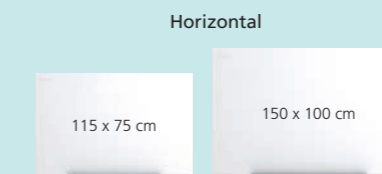

75 X 115 cm 100 X 150 cm

115 x 75 cm 150 x 100 cm

Lacquered Surface for dry-wipe markers

For other sizes and finishes consult Rocada

Ref.	cm	kg / m ³	
RD-6520PRO	124x84x3 cm	0,031 kg / 8,15 m ³	PRO ○
RD-6521PRO	159x109x3 cm	0,052 kg / 16,10 m ³	
RD-6420R	124x84x3 cm	0,031 kg / 8,15 m ³	RAL 9010 ○
RD-6421R	159x109x3 cm	0,052 kg / 16,10 m ³	
RD-6420R-230	124x84x3 cm	0,031 kg / 8,15 m ³	RAL 230 ●
RD-6421R-230	159x109x3 cm	0,052 kg / 16,10 m ³	
RD-6420-490	124x84x3 cm	0,031 kg / 8,15 m ³	RAL 490 ●
RD-6421R-490	159x109x3 cm	0,052 kg / 16,10 m ³	
RD-6420R-630	124x84x3 cm	0,031 kg / 8,15 m ³	RAL 630 ●
RD-6421R-630	159x109x3 cm	0,052 kg / 16,10 m ³	
RD-6820R	124x84x3 cm	0,031 kg / 8,15 m ³	RAL 9005 ●
RD-6821R	159x109x3 cm	0,052 kg / 16,10 m ³	