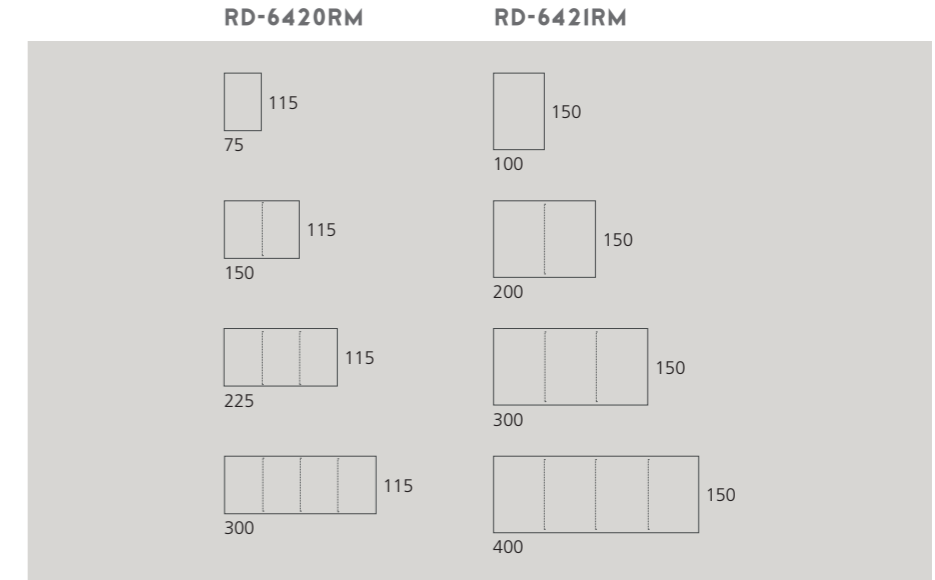

SIZES

Vertical

Paper block 20 sheets 70 g.

Lacquered Surface for dry-wipe markers.

For other sizes and finishes consult Rocada

Ref.	cm	kg / m³
RD-6420RM	124x84x3 cm	0,031 kg / 8,15 m³
RD-6421RM	159x109x3 cm	0,052 kg / 16,10 m³
RD-6430R	87x8x8	1,6 kg / 0,005 m³